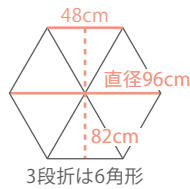

ショートサイズ

ショート ストライプ

ブルー    モカ

全重量:約240g/手元はE 木手元のみです  
¥12,000+消費税

ショートサイズ

ショート フリル白黒ストライプ

白黒ストライプ

全重量:約265g/手元はE 木手元のみです  
¥12,000+消費税

ショートサイズ

ショート 麻二重張り

ブルー    イエロー

全重量:約330g/手元はF 木手元のみです  
¥18,000+消費税

ショートサイズ

ショート 格子

ネイビー    モカ    ライム

全重量:約235g/手元はF 木手元のみです  
¥12,000+消費税

折りたたみサイズ一覧

全長  
約69cm

たたんだ時の全長  
手元C 約43cm  
手元H 約37cm  
全長  
手元C 約66cm  
手元H 約60cm

折りたたみ  
2段折 大判

全長  
約56cm

たたんだ時の全長  
約25cm

便利です!  
2段折・3段折ともに  
外側ベルトで  
長い状態でも  
まとめられます

折りたたみ  
3段折