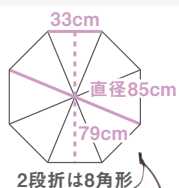

## ショート フリル白黒ストライプ

白黒ストライプ

全重量:約265g/手元はE木手元のみです  
¥12,000+消費税

ショートサイズ

## ショート 麻二重張り

全重量:約290g/手元は竹ストレート手元のみです  
¥18,000+消費税

ショートサイズ

## ショート 格子

全重量:約235g/手元はG木手元のみです  
¥12,000+消費税

## 折りたたみサイズ一覧

全長 約69cm

たたんだ時の全長  
手元H 約43cm  
手元I 約37cm

全長  
手元H 約66cm  
手元I 約60cm

折りたたみ 2段折 大判

折りたたみ 2段折

たたんだ時の全長 約25cm

便利です!  
2段折・3段折ともに  
外側ベルトで  
長い状態でも  
まとめられます