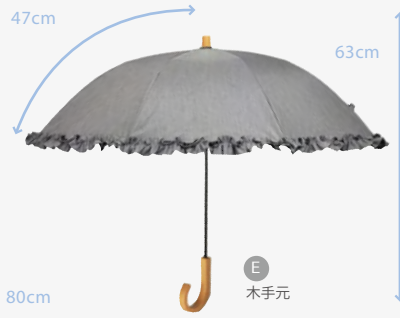

ショートサイズ

ショート フリル無地

ブラック    ピンク

全重量:約260g/手元はE 木手元のみです  
¥12,000+消費税

ショートサイズ

ショート フリルフロスト

フロストブルー・フロストグレー

全重量:約275g/手元はE 木手元のみです  
¥12,000+消費税

ショートサイズ

ショート ストライプ

ブルー    モカ

全重量:約240g/手元はE 木手元のみです  
¥12,000+消費税

ショートサイズ

ショート フリル白黒ストライプ

白黒ストライプ

全重量:約265g/手元はE 木手元のみです  
¥12,000+消費税

ショートサイズ

ショート 麻二重張り

ブルー    イエロー

全重量:約330g/手元はF 木手元のみです  
¥18,000+消費税

ショートサイズ

ショート 格子

ネイビー    モカ    ライム

全重量:約235g/手元はF 木手元のみです  
¥12,000+消費税

折りたたみサイズ一覧

全長  
約69cm

たたんだ時の全長  
手元C 約43cm  
手元H 約37cm  
全長  
手元C 約66cm  
手元H 約60cm

折りたたみ  
2段折 大判

全長  
約56cm

たたんだ時の全長  
約25cm

便利です!  
2段折・3段折ともに  
外側ベルトで  
長い状態でも  
まとめられます

折りたたみ  
3段折