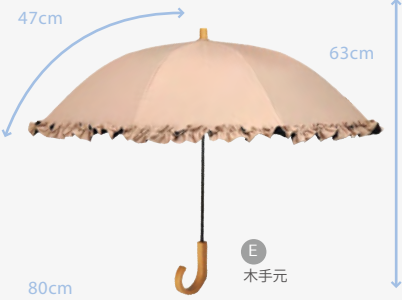

ショートサイズ

ショート フリル無地

ブラック    ピンク

全重量:約260g/手元はE 木手元のみです  
¥12,000+消費税

ショートサイズ

ショート フリルフロスト

フロストブルー・フロストグレー

全重量:約275g/手元はE 木手元のみです  
¥12,000+消費税

ショートサイズ

ショート ストライプ

ブルー    モカ

全重量:約240g/手元はE 木手元のみです  
¥12,000+消費税

ショートサイズ

ショート フリル白黒ストライプ

白黒ストライプ

全重量:約265g/手元はE 木手元のみです  
¥12,000+消費税

ショートサイズ

ショート 麻二重張り

ブルー    イエロー

全重量:約330g/手元はF 木手元のみです  
¥18,000+消費税

ショートサイズ

ショート 格子

ネイビー    モカ    ライム

全重量:約235g/手元はF 木手元のみです  
¥12,000+消費税

折りたたみサイズ一覧

全長  
約69cm

たたんだ時の全長  
手元C 約43cm  
手元H 約37cm  
全長  
手元C 約66cm  
手元H 約60cm

折りたたみ  
2段折 大判

全長  
約56cm

たたんだ時の全長  
約25cm

便利です!  
2段折・3段折ともに  
外側ベルトで  
長い状態でも  
まとめられます

折りたたみ  
3段折