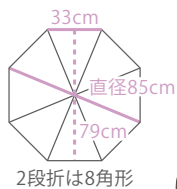

ショートサイズ

ショート ストライプ

ブルー    モカ

全重量:約240g/手元はE 木手元のみです  
¥12,000+消費税

ショートサイズ

ショート フリル白黒ストライプ

白黒ストライプ

全重量:約265g/手元はE 木手元のみです  
¥12,000+消費税

ショートサイズ

ショート 麻二重張り

ブルー    イエロー

全重量:約330g/手元はF 木手元のみです  
¥18,000+消費税

ショートサイズ

ショート 格子

ネイビー    モカ    ライム

全重量:約235g/手元はF 木手元のみです  
¥12,000+消費税

折りたたみサイズ一覧

全長  
約69cm

たたんだ時の全長  
手元C 約43cm  
手元H 約37cm  
全長  
手元C 約66cm  
手元H 約60cm

折りたたみ  
2段折 大判

全長  
約56cm

たたんだ時の全長  
約25cm

便利です!  
2段折・3段折ともに  
外側ベルトで  
長い状態でも  
まとめられます

折りたたみ  
3段折