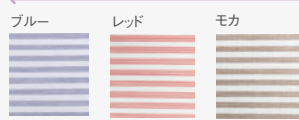

2段折 ボーダー

全重量: 約270g
手元は **L** 木ストレート手元のみです
¥12,500+消費税

折りたたみ