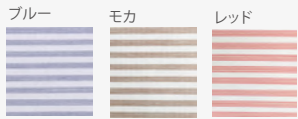

Folding 2段折

折りたたみ 2段折 コンビ白黒ストライプ

全重量: 手元 I 約280g、手元 J 約260g
手元は I、J から選べます
¥12,000+消費税

折りたたみ 2段折 ストライプ

全重量: 手元 G 約290g、手元 H 約270g
手元は G、H から選べます
¥12,000+消費税

折りたたみ 2段折 フリル水玉

全重量: 手元 G 約310g、手元 H 約290g
手元は G、H から選べます
¥12,500+消費税

折りたたみ 2段折 ボーダー

全重量: 約270g
手元は K 木ストレート手元のみです
¥12,500+消費税

折りたたみ 2段折 フリル

全重量: 手元 G 約300g、手元 H 約280g
手元は G、H から選べます
¥12,500+消費税

折りたたみ 2段折 フリル白黒ストライプ

全重量: 手元 I 約305g、手元 J 約280g
手元は I、J から選べます
¥12,500+消費税

折りたたみ 2段折 格子