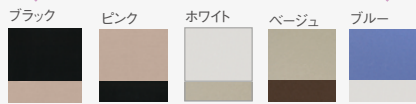

2段折 コンビネーション

全重量: 手元 **H** 約275g、手元 **I** 約255g
手元は **H** **I** から選べます
¥11,800+消費税

折りたたみ